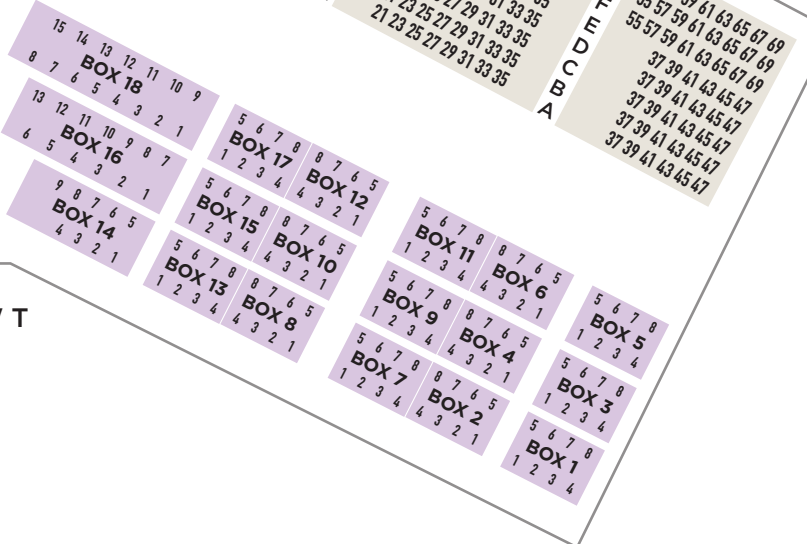

ROWS A-E ACCESSED BY STAIRWAY IN LOGE

NO AISLE ACCESS BEFORE ROW F

209 208 207 206 205 204 203 202 201	L	106 105 104	103 102 101	L	309 308 307 306 305 304 303 302 301
208 207 206 205 204 203 202 201	K	106 105 104	103 102 101	K	308 307 306 305 304 303 302 301
208 207 206 205 204 203 202 201	J	108 107 106 105 104 103 102 101		J	308 307 306 305 304 303 302 301
211 210 209 208 207 206 205 204 203 202 201	H	111 110 109 108 107 106 105 104 103 102 101		H	311 310 309 308 307 306 305 304 303 302 301
211 210 209 208 207 206 205 204 203 202 201	G	111 110 109 108 107 106 105 104 103 102 101		G	311 310 309 308 307 306 305 304 303 302 301
209 208 207 206 205 204 203 202 201	F	111 110 109 108 107 106 105 104 103 102 101		F	309 308 307 306 305 304 303 302 301
207 206 205 204 203 202 201	E	108 107 106 105 104 103 102 101		E	307 306 305 304 303 302 301
206 205 204 203 202 201	D	108 107 106 105 104 103 102 101		D	306 305 304 303 302 301
206 205 204 203 202 201	C	108 107 106 105 104 103 102 101		C	306 305 304 303 302 301
206 205 204 203 202 201	B	108 107 106 105 104 103 102 101		B	306 305 304 303 302 301
206 205 204 203 202 201	A	108 107 106 105 104 103 102 101		A	306 305 304 303 302 301

BALCONY OVERHANGS ORCHESTRA TO ROW T

FILENE CENTER LEGEND:

BOX

LOGE