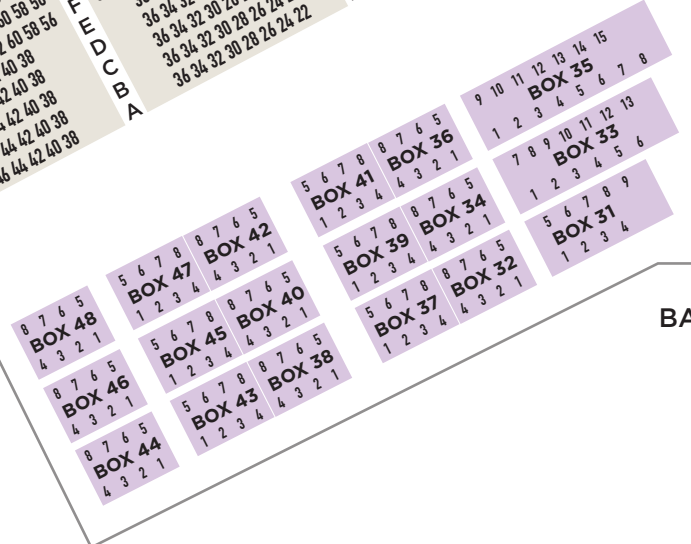

ROWS A-E ACCESSED BY STAIRWAY IN LOGE

NO AISLE ACCESS BEFORE ROW F

209 208 207 206 205 204 203 202 201	L	106 105 104	103 102 101	L	309 308 307 306 305 304 303 302 301
208 207 206 205 204 203 202 201	K	106 105 104	103 102 101	K	308 307 306 305 304 303 302 301
208 207 206 205 204 203 202 201	J	108 107 106 105 104 103 102 101		J	308 307 306 305 304 303 302 301
211 210 209 208 207 206 205 204 203 202 201	H	111 110 109 108 107 106 105 104 103 102 101		H	311 310 309 308 307 306 305 304 303 302 301
211 210 209 208 207 206 205 204 203 202 201	G	111 110 109 108 107 106 105 104 103 102 101		G	311 310 309 308 307 306 305 304 303 302 301
209 208 207 206 205 204 203 202 201	F	111 110 109 108 107 106 105 104 103 102 101		F	309 308 307 306 305 304 303 302 301
207 206 205 204 203 202 201	E	108 107 106 105 104 103 102 101		E	307 306 305 304 303 302 301
206 205 204 203 202 201	D	108 107 106 105 104 103 102 101		D	306 305 304 303 302 301
206 205 204 203 202 201	C	108 107 106 105 104 103 102 101		C	306 305 304 303 302 301
206 205 204 203 202 201	B	108 107 106 105 104 103 102 101		B	306 305 304 303 302 301
206 205 204 203 202 201	A	108 107 106 105 104 103 102 101		A	306 305 304 303 302 301

BALCONY OVERHANGS ORCHESTRA TO ROW T

FILENE CENTER LEGEND:

BOX

LOGE